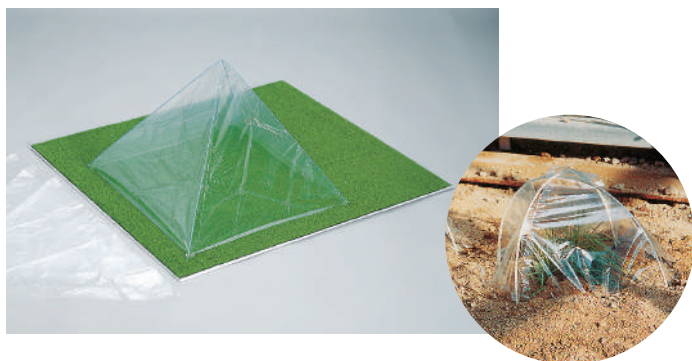

農業資材

先進の技術開発力で、明日の農業を元気にします。

農業の現場における低コスト化と高効率化を追求します。

農業の発展に貢献できるように、お客様の声を活かした製品開発・提案を続けます。

環境に優しい製品を開発し、育てていくことで業界をリードしています。

ポリダクト

加温機から温風をハウスの隅々まで行き渡らせるためのポリチューブです。既製品以外に別注生産も可能です。

厚み (mm) × 折幅 (mm) × 長さ (m)		
0.05×300×200	0.1×320×100	0.1×750×100
0.05×350×200	0.1×400×100	0.1×800×100
0.05×400×200	0.1×450×100	0.1×900×50
0.07×250×200	0.1×475×100	0.1×900×100
0.07×300×200	0.1×500×100	0.1×1000×50
0.07×400×200	0.1×600×100	0.1×1000×100
0.07×475×200	0.1×630×50	0.1×1100×50
0.1×300×100	0.1×630×100	0.1×1100×100

ホットキャップ

苗の育成・保護に使用するポリエチレン製の苗キャップです。規格品対応のL・LLサイズと、別注対応の特大サイズがございます。

品名/規格 (単位: mm)	外袋入数	ケース入数
ホットキャップ L 0.018×590×590×500	10枚入	1500枚入
	20枚入	
	100枚入	
ホットキャップ LL 0.018×650×650×550	10枚入	1000枚入
	20枚入	
	100枚入	
ホットキャップ 特大 0.018×880×880×780	100枚入	1000枚入